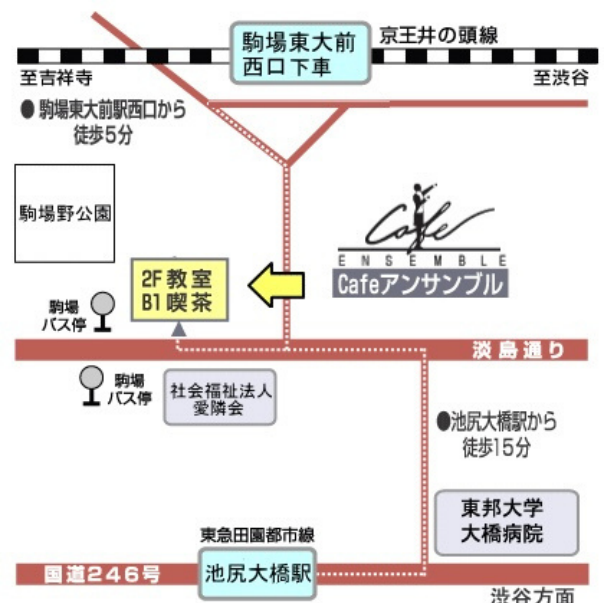

ブラームス：間奏曲 Op.118-2 ほか

（曲目は変更になる場合もあります。ご了承ください）

《日時》2022年 4/16(土)、7/23(土)、10/15(土)、
2023年 1/21(土)
開演 14:00（開場 13:30）

14:00～15:00 ピアノ演奏とお話し
15:00～15:30 ティータイム

《料金》2,000円（当日会場にて）ワンドリンク付き
ご予約をお願いします 定員30名様（自由席）

《会場》音楽喫茶室 カフェ・アンサンブル B1階
（目黒区駒場2-17-8）

《交通》(1) 京王井の頭線 駒場東大前西口下車 徒歩6分
(2) JR渋谷駅西口バスターミナル36番 渋谷51系統
東急バス「若林折返所」行き「駒場」下車 向かい側

《ご予約・お問い合わせ》 090-8514-4820 m85144820@i.softbank.jp（榊原）